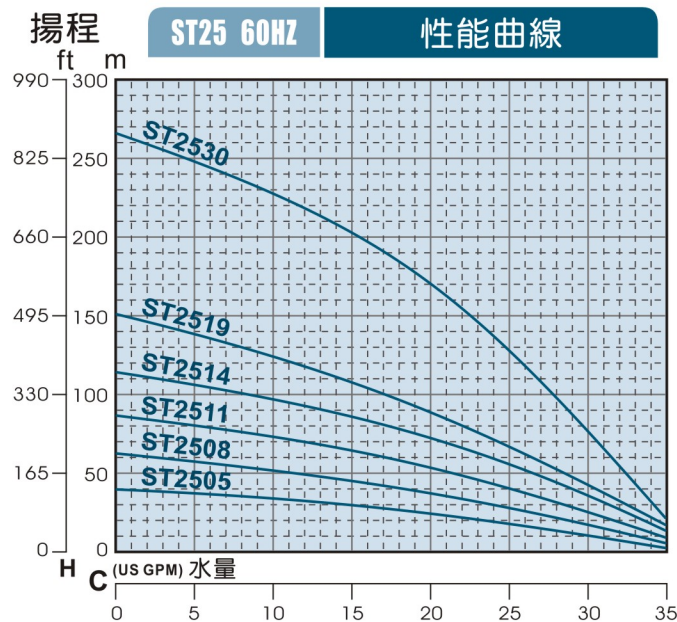

不銹鋼沉水式深井泵

ST/BS/BC 系列

(不銹鋼SUS304
泵體/泵葉/導葉)

不銹鋼沉水式深井泵浦-ST18,ST25型

規格 / 性能表

● 1 US GPM=3.785 LPM

TYPE 型式	STAGES 段數	MOTOR 馬力		DIMENSION 尺寸		HEAD(M) / CAPACITY(GPM) H揚程 / C水量				
		KW	HP	L	L1	STANDARD 標準		MAX. 最大		
						H	C	H	C	
4D	ST1807	7	0.55	1/2	340	93	35	15	55	30
	ST1810	10	0.75	1	421	93	50	15	80	30
	ST1814	14	1.1	1.5	526	93	70	15	112	30
	ST1819	19	1.5	2	662	93	95	15	150	30
	ST1824	24	2.2	3	835	93	125	15	190	30
	ST1835	35	3.7	5	1164	93	180	15	275	30
	ST2505	5	0.55	1/2	287	93	25	20	40	35
	ST2508	8	0.75	1	368	93	38	20	61	35
	ST2511	11	1.1	1.5	448	93	55	20	88	35
	ST2514	14	1.5	2	527	93	72	20	115	35
ST2519	19	2.2	3	663	93	90	20	150	35	
ST2530	30	3.7	5	1026	93	170	20	265	35	

- 標準採用水式馬達,可依特殊需求訂製油式馬達。
- 適用於 4" 深井。

可依照特殊需求
訂製富蘭克林馬達

FRANKLIN ELECTRIC MOTOR

不銹鋼沉水式深井泵浦-ST37,ST42型

規格 / 性能表

● 1 US GPM=3.785 LPM

TYPE 型式	STAGES 段數	MOTOR 馬力		DIMENSION (UNIT:MM) 尺寸		HEAD(M) / CAPACITY(GPM) H揚程 / C水量				
		KW	HP	L	L1	STANDARD 標準		MAX. 最大		
						H	C	H	C	
4D	ST3706	6	0.75	1	347	93	28	30	55	45
	ST3708	8	1.1	1.5	411	93	38	30	71	45
	ST3711	11	1.5	2	508	93	55	30	100	45
	ST3715	15	2.2	3	672	93	72	30	132	45
	ST3725	25	3.7	5	994	93	110	30	220	45
	ST3735	35	5.5	7.5	1326	93	140	30	260	45
	ST4207	07	1.1	1.5	378	93	33	33	65	50
	ST4210	10	1.5	2	475	93	43	33	85	50
	ST4213	13	2.2	3	571	93	65	33	120	50
	ST4222	22	3.7	5	898	93	105	33	200	50
	ST4230	30	5.5	7.5	1156	93	140	33	265	50

- 標準採用水式馬達,可依特殊需求訂製油式馬達。
- 適用於4"深井。

可依照特殊需求
訂製富蘭克林馬達  **FRANKLIN ELECTRIC**
MOTOR

不銹鋼沉水式深井泵浦-ST65,ST5BS型

規格 / 性能表

● 1 US GPM=3.785 LPM

TYPE 型式	STAGES 段數	MOTOR 馬力		DIMENSION (UNIT:MM) 尺寸		HEAD(M) / CAPACITY(GPM) H揚程 / C水量				
		KW	HP	L	L1	STANDARD 標準		MAX. 最大		
						H	C	H	C	
4D	ST6505	5	1.1	1.5	439	93	20	50	42	70
	ST6506	6	1.5	2	497	93	30	50	52	70
	ST6508	8	2.2	3	611	93	40	50	70	70
	ST6512	12	3.7	5	878	93	55	50	105	70
	ST6516	16	5.5	7.5	1112	93	70	50	150	70
6D	ST5BS22	2	2.2	3	264	117	25	100	35	175
	ST5BS23	3	3.7	5	311	117	35	100	55	175
	ST5BS24	4	5.5	7.5	358	117	45	100	72	175