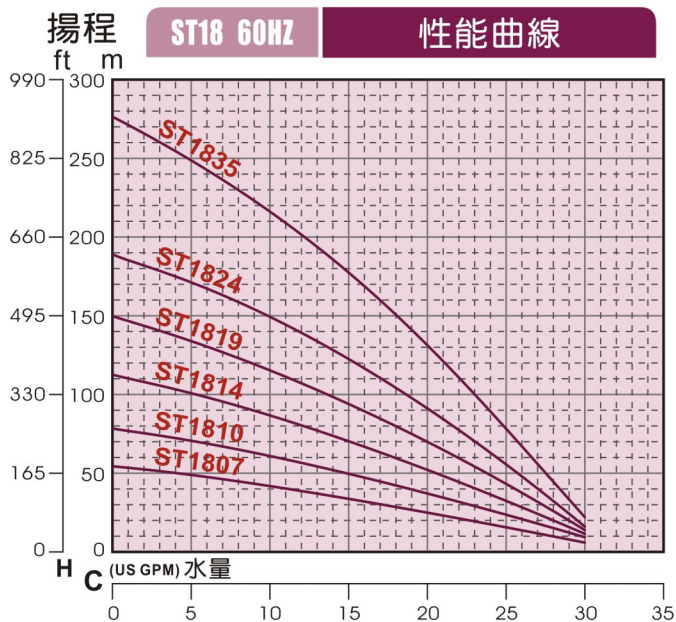

不銹鋼沉水式深井泵

ST/BS/BC 系列

(不銹鋼SUS304
泵體/泵葉/導葉)

不銹鋼沉水式深井泵浦-ST18,ST25型

規格 / 性能表

● 1 US GPM=3.785 LPM

TYPE 型式	STAGES 段數	MOTOR 馬力		DIMENSION 尺寸		HEAD(M) / CAPACITY(GPM) H揚程 / C水量				
		KW	HP	L	L1	STANDARD 標準		MAX. 最大		
						H	C	H	C	
4D	ST1807	7	0.55	1/2	340	93	35	15	55	30
	ST1810	10	0.75	1	421	93	50	15	80	30
	ST1814	14	1.1	1.5	526	93	70	15	112	30
	ST1819	19	1.5	2	662	93	95	15	150	30
	ST1824	24	2.2	3	835	93	125	15	190	30
	ST1835	35	3.7	5	1164	93	180	15	275	30
	ST2505	5	0.55	1/2	287	93	25	20	40	35
	ST2508	8	0.75	1	368	93	38	20	61	35
	ST2511	11	1.1	1.5	448	93	55	20	88	35
	ST2514	14	1.5	2	527	93	72	20	115	35
ST2519	19	2.2	3	663	93	90	20	150	35	
ST2530	30	3.7	5	1026	93	170	20	265	35	

- 標準採用水式馬達,可依特殊需求訂製油式馬達。
- 適用於 4" 深井。

可依照特殊需求
訂製富蘭克林馬達

FRANKLIN ELECTRIC MOTOR

不銹鋼沉水式深井泵浦-ST37,ST42型

規格 / 性能表

● 1 US GPM=3.785 LPM

TYPE 型式	STAGES 段數	MOTOR 馬力		DIMENSION (UNIT:MM) 尺寸		HEAD(M) / CAPACITY(GPM) H揚程 / C水量				
		KW	HP	L	L1	STANDARD 標準		MAX. 最大		
						H	C	H	C	
4D	ST3706	6	0.75	1	347	93	28	30	55	45
	ST3708	8	1.1	1.5	411	93	38	30	71	45
	ST3711	11	1.5	2	508	93	55	30	100	45
	ST3715	15	2.2	3	672	93	72	30	132	45
	ST3725	25	3.7	5	994	93	110	30	220	45
	ST3735	35	5.5	7.5	1326	93	140	30	260	45
	ST4207	07	1.1	1.5	378	93	33	33	65	50
	ST4210	10	1.5	2	475	93	43	33	85	50
	ST4213	13	2.2	3	571	93	65	33	120	50
	ST4222	22	3.7	5	898	93	105	33	200	50
	ST4230	30	5.5	7.5	1156	93	140	33	265	50

- 標準採用水式馬達,可依特殊需求訂製油式馬達。
- 適用於4"深井。

可依照特殊需求
訂製富蘭克林馬達  **FRANKLIN ELECTRIC**
MOTOR

不銹鋼沉水式深井泵浦-ST65,ST5BS型

規格 / 性能表

● 1 US GPM=3.785 LPM

TYPE 型式	STAGES 段數	MOTOR 馬力		DIMENSION (UNIT:MM) 尺寸		HEAD(M) / CAPACITY(GPM) H揚程 / C水量				
		KW	HP	L	L1	STANDARD 標準		MAX. 最大		
						H	C	H	C	
4D	ST6505	5	1.1	1.5	439	93	20	50	42	70
	ST6506	6	1.5	2	497	93	30	50	52	70
	ST6508	8	2.2	3	611	93	40	50	70	70
	ST6512	12	3.7	5	878	93	55	50	105	70
	ST6516	16	5.5	7.5	1112	93	70	50	150	70
6D	ST5BS22	2	2.2	3	264	117	25	100	35	175
	ST5BS23	3	3.7	5	311	117	35	100	55	175
	ST5BS24	4	5.5	7.5	358	117	45	100	72	175