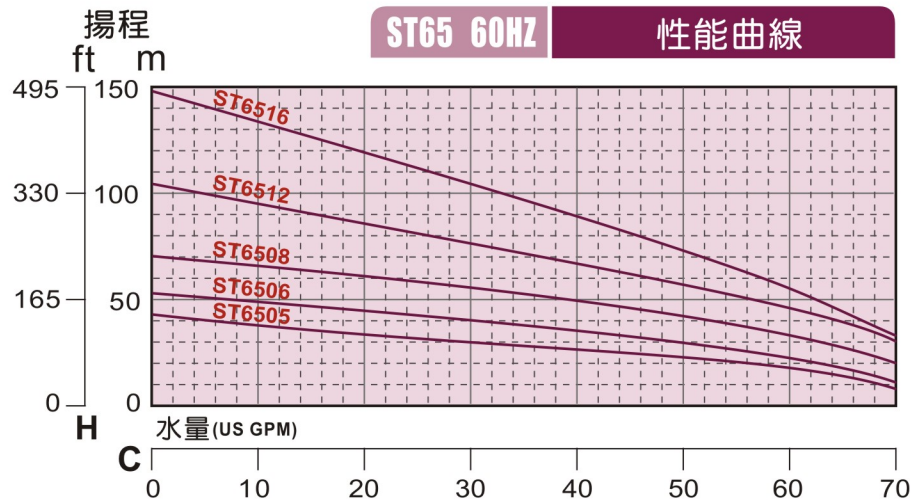

不銹鋼沉水式深井泵

ST/BS/BC 系列

(不銹鋼SUS304
泵體/泵葉/導葉)

不銹鋼沉水式深井泵浦-ST18,ST25型

規格 / 性能表

● 1 US GPM=3.785 LPM

TYPE 型式	STAGES 段數	MOTOR 馬力		DIMENSION 尺寸		HEAD(M) / CAPACITY(GPM) H揚程 / C水量				
		KW	HP	L	L1	STANDARD 標準		MAX. 最大		
						H	C	H	C	
4D	ST1807	7	0.55	1/2	340	93	35	15	55	30
	ST1810	10	0.75	1	421	93	50	15	80	30
	ST1814	14	1.1	1.5	526	93	70	15	112	30
	ST1819	19	1.5	2	662	93	95	15	150	30
	ST1824	24	2.2	3	835	93	125	15	190	30
	ST1835	35	3.7	5	1164	93	180	15	275	30
	ST2505	5	0.55	1/2	287	93	25	20	40	35
	ST2508	8	0.75	1	368	93	38	20	61	35
	ST2511	11	1.1	1.5	448	93	55	20	88	35
	ST2514	14	1.5	2	527	93	72	20	115	35
ST2519	19	2.2	3	663	93	90	20	150	35	
ST2530	30	3.7	5	1026	93	170	20	265	35	

- 標準採用水式馬達,可依特殊需求訂製油式馬達。
- 適用於 4" 深井。

可依照特殊需求
訂製富蘭克林馬達

FRANKLIN ELECTRIC MOTOR

不銹鋼沉水式深井泵浦-ST37,ST42型

規格 / 性能表

● 1 US GPM=3.785 LPM

TYPE 型式	STAGES 段數	MOTOR 馬力		DIMENSION (UNIT:MM) 尺寸		HEAD(M) / CAPACITY(GPM) H揚程 / C水量				
		KW	HP	L	L1	STANDARD 標準		MAX. 最大		
						H	C	H	C	
4D	ST3706	6	0.75	1	347	93	28	30	55	45
	ST3708	8	1.1	1.5	411	93	38	30	71	45
	ST3711	11	1.5	2	508	93	55	30	100	45
	ST3715	15	2.2	3	672	93	72	30	132	45
	ST3725	25	3.7	5	994	93	110	30	220	45
	ST3735	35	5.5	7.5	1326	93	140	30	260	45
	ST4207	07	1.1	1.5	378	93	33	33	65	50
	ST4210	10	1.5	2	475	93	43	33	85	50
	ST4213	13	2.2	3	571	93	65	33	120	50
	ST4222	22	3.7	5	898	93	105	33	200	50
	ST4230	30	5.5	7.5	1156	93	140	33	265	50

- 標準採用水式馬達,可依特殊需求訂製油式馬達。
- 適用於4"深井。

可依照特殊需求
訂製富蘭克林馬達  **FRANKLIN ELECTRIC**
MOTOR

不銹鋼沉水式深井泵浦-ST65,ST5BS型

規格 / 性能表

● 1 US GPM=3.785 LPM

TYPE 型式	STAGES 段數	MOTOR 馬力		DIMENSION (UNIT:MM) 尺寸		HEAD(M) / CAPACITY(GPM) H揚程 / C水量				
		KW	HP	L	L1	STANDARD 標準		MAX. 最大		
						H	C	H	C	
4D	ST6505	5	1.1	1.5	439	93	20	50	42	70
	ST6506	6	1.5	2	497	93	30	50	52	70
	ST6508	8	2.2	3	611	93	40	50	70	70
	ST6512	12	3.7	5	878	93	55	50	105	70
	ST6516	16	5.5	7.5	1112	93	70	50	150	70
6D	ST5BS22	2	2.2	3	264	117	25	100	35	175
	ST5BS23	3	3.7	5	311	117	35	100	55	175
	ST5BS24	4	5.5	7.5	358	117	45	100	72	175