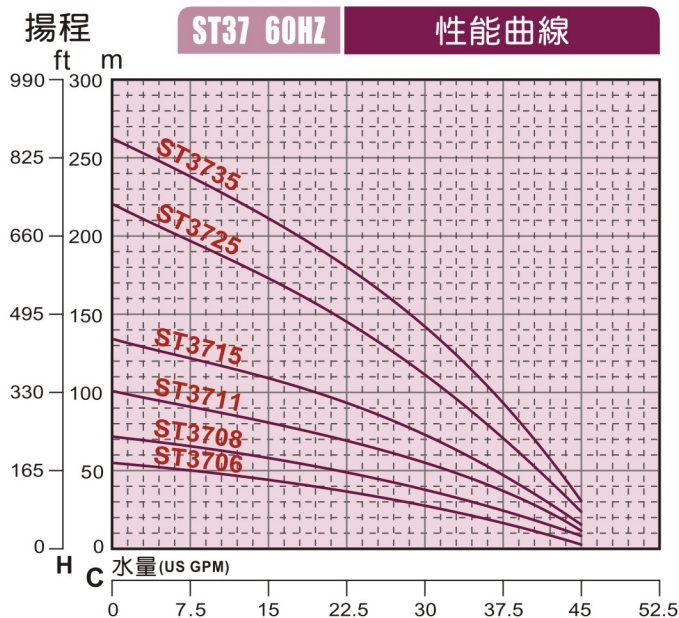

不銹鋼沉水式深井泵

ST/BS/BC 系列

(不銹鋼SUS304
泵體/泵葉/導葉)

不銹鋼沉水式深井泵浦-ST18,ST25型

規格 / 性能表

● 1 US GPM=3.785 LPM

TYPE 型式	STAGES 段數	MOTOR 馬力		DIMENSION 尺寸		HEAD(M) / CAPACITY(GPM) H揚程 / C水量				
		KW	HP	L	L1	STANDARD 標準		MAX. 最大		
						H	C	H	C	
4D	ST1807	7	0.55	1/2	340	93	35	15	55	30
	ST1810	10	0.75	1	421	93	50	15	80	30
	ST1814	14	1.1	1.5	526	93	70	15	112	30
	ST1819	19	1.5	2	662	93	95	15	150	30
	ST1824	24	2.2	3	835	93	125	15	190	30
	ST1835	35	3.7	5	1164	93	180	15	275	30
	ST2505	5	0.55	1/2	287	93	25	20	40	35
	ST2508	8	0.75	1	368	93	38	20	61	35
	ST2511	11	1.1	1.5	448	93	55	20	88	35
	ST2514	14	1.5	2	527	93	72	20	115	35
ST2519	19	2.2	3	663	93	90	20	150	35	
ST2530	30	3.7	5	1026	93	170	20	265	35	

- 標準採用水式馬達,可依特殊需求訂製油式馬達。
- 適用於 4" 深井。

可依照特殊需求
訂製富蘭克林馬達

FRANKLIN ELECTRIC MOTOR

不銹鋼沉水式深井泵浦-ST37,ST42型

規格 / 性能表

● 1 US GPM=3.785 LPM

TYPE 型式	STAGES 段數	MOTOR 馬力		DIMENSION (UNIT:MM) 尺寸		HEAD(M) / CAPACITY(GPM) H揚程 / C水量				
		KW	HP	L	L1	STANDARD 標準		MAX. 最大		
						H	C	H	C	
4D	ST3706	6	0.75	1	347	93	28	30	55	45
	ST3708	8	1.1	1.5	411	93	38	30	71	45
	ST3711	11	1.5	2	508	93	55	30	100	45
	ST3715	15	2.2	3	672	93	72	30	132	45
	ST3725	25	3.7	5	994	93	110	30	220	45
	ST3735	35	5.5	7.5	1326	93	140	30	260	45
	ST4207	07	1.1	1.5	378	93	33	33	65	50
	ST4210	10	1.5	2	475	93	43	33	85	50
	ST4213	13	2.2	3	571	93	65	33	120	50
	ST4222	22	3.7	5	898	93	105	33	200	50
	ST4230	30	5.5	7.5	1156	93	140	33	265	50

- 標準採用水式馬達,可依特殊需求訂製油式馬達。
- 適用於4"深井。

可依照特殊需求
訂製富蘭克林馬達  **FRANKLIN ELECTRIC**
MOTOR

不銹鋼沉水式深井泵浦-ST65,ST5BS型

規格 / 性能表

● 1 US GPM=3.785 LPM

TYPE 型式	STAGES 段數	MOTOR 馬力		DIMENSION (UNIT:MM) 尺寸		HEAD(M) / CAPACITY(GPM) H揚程 / C水量				
		KW	HP	L	L1	STANDARD 標準		MAX. 最大		
						H	C	H	C	
4D	ST6505	5	1.1	1.5	439	93	20	50	42	70
	ST6506	6	1.5	2	497	93	30	50	52	70
	ST6508	8	2.2	3	611	93	40	50	70	70
	ST6512	12	3.7	5	878	93	55	50	105	70
	ST6516	16	5.5	7.5	1112	93	70	50	150	70
6D	ST5BS22	2	2.2	3	264	117	25	100	35	175
	ST5BS23	3	3.7	5	311	117	35	100	55	175
	ST5BS24	4	5.5	7.5	358	117	45	100	72	175