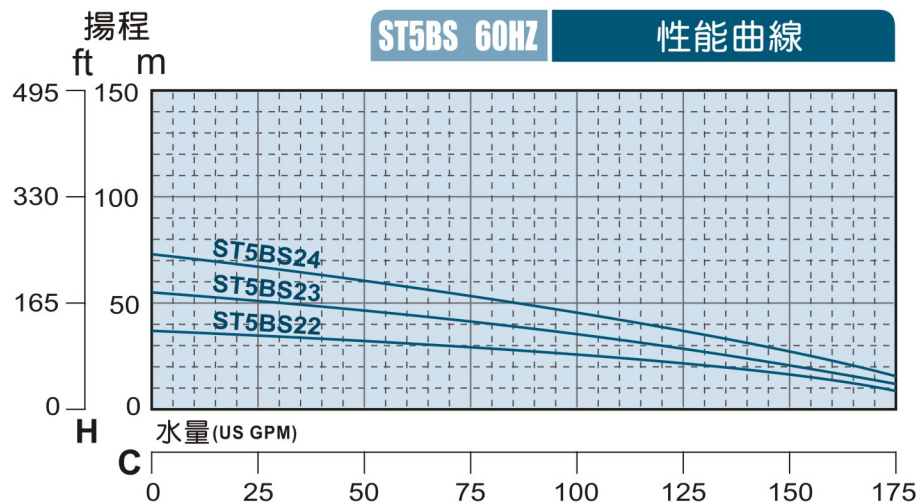

不銹鋼沉水式深井泵

ST/BS/BC 系列

(不銹鋼SUS304
泵體/泵葉/導葉)

不銹鋼沉水式深井泵浦-ST18,ST25型

規格 / 性能表

● 1 US GPM=3.785 LPM

TYPE 型式	STAGES 段數	MOTOR 馬力		DIMENSION 尺寸		HEAD(M) / CAPACITY(GPM) H揚程 / C水量				
		KW	HP	L	L1	STANDARD 標準		MAX. 最大		
						H	C	H	C	
4D	ST1807	7	0.55	1/2	340	93	35	15	55	30
	ST1810	10	0.75	1	421	93	50	15	80	30
	ST1814	14	1.1	1.5	526	93	70	15	112	30
	ST1819	19	1.5	2	662	93	95	15	150	30
	ST1824	24	2.2	3	835	93	125	15	190	30
	ST1835	35	3.7	5	1164	93	180	15	275	30
	ST2505	5	0.55	1/2	287	93	25	20	40	35
	ST2508	8	0.75	1	368	93	38	20	61	35
	ST2511	11	1.1	1.5	448	93	55	20	88	35
	ST2514	14	1.5	2	527	93	72	20	115	35
ST2519	19	2.2	3	663	93	90	20	150	35	
ST2530	30	3.7	5	1026	93	170	20	265	35	

- 標準採用水式馬達,可依特殊需求訂製油式馬達。
- 適用於 4" 深井。

可依照特殊需求
訂製富蘭克林馬達

FRANKLIN ELECTRIC MOTOR

不銹鋼沉水式深井泵浦-ST37,ST42型

規格 / 性能表

● 1 US GPM=3.785 LPM

TYPE 型式	STAGES 段數	MOTOR 馬力		DIMENSION (UNIT:MM) 尺寸		HEAD(M) / CAPACITY(GPM) H揚程 / C水量				
		KW	HP	L	L1	STANDARD 標準		MAX. 最大		
						H	C	H	C	
4D	ST3706	6	0.75	1	347	93	28	30	55	45
	ST3708	8	1.1	1.5	411	93	38	30	71	45
	ST3711	11	1.5	2	508	93	55	30	100	45
	ST3715	15	2.2	3	672	93	72	30	132	45
	ST3725	25	3.7	5	994	93	110	30	220	45
	ST3735	35	5.5	7.5	1326	93	140	30	260	45
	ST4207	07	1.1	1.5	378	93	33	33	65	50
	ST4210	10	1.5	2	475	93	43	33	85	50
	ST4213	13	2.2	3	571	93	65	33	120	50
	ST4222	22	3.7	5	898	93	105	33	200	50
	ST4230	30	5.5	7.5	1156	93	140	33	265	50

- 標準採用水式馬達,可依特殊需求訂製油式馬達。
- 適用於4"深井。

可依照特殊需求
訂製富蘭克林馬達  **FRANKLIN ELECTRIC**
MOTOR

不銹鋼沉水式深井泵浦-ST65,ST5BS型

規格 / 性能表

● 1 US GPM=3.785 LPM

TYPE 型式	STAGES 段數	MOTOR 馬力		DIMENSION (UNIT:MM) 尺寸		HEAD(M) / CAPACITY(GPM) H揚程 / C水量				
		KW	HP	L	L1	STANDARD 標準		MAX. 最大		
						H	C	H	C	
4D	ST6505	5	1.1	1.5	439	93	20	50	42	70
	ST6506	6	1.5	2	497	93	30	50	52	70
	ST6508	8	2.2	3	611	93	40	50	70	70
	ST6512	12	3.7	5	878	93	55	50	105	70
	ST6516	16	5.5	7.5	1112	93	70	50	150	70
6D	ST5BS22	2	2.2	3	264	117	25	100	35	175
	ST5BS23	3	3.7	5	311	117	35	100	55	175
	ST5BS24	4	5.5	7.5	358	117	45	100	72	175