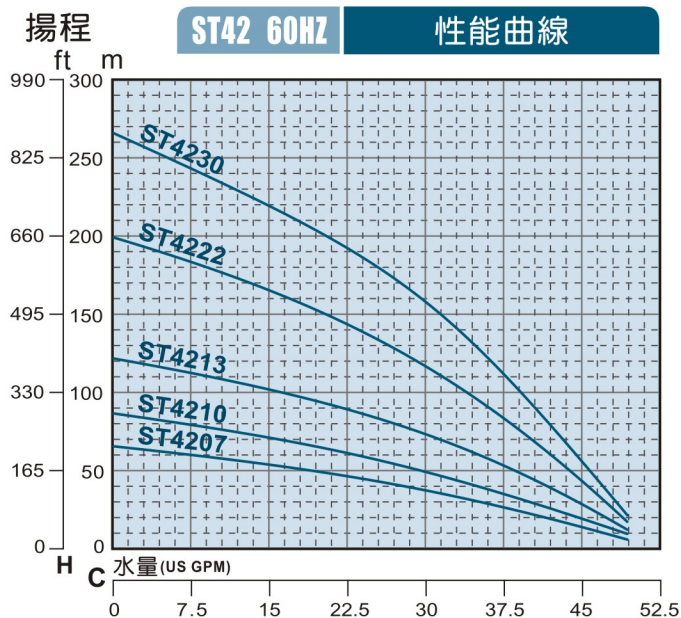

不銹鋼沉水式深井泵

ST/BS/BC 系列

(不銹鋼SUS304
泵體/泵葉/導葉)

不銹鋼沉水式深井泵浦-ST18,ST25型

規格 / 性能表

● 1 US GPM=3.785 LPM

TYPE 型式	STAGES 段數	MOTOR 馬力		DIMENSION 尺寸		HEAD(M) / CAPACITY(GPM) H揚程 / C水量				
		KW	HP	L	L1	STANDARD 標準		MAX. 最大		
						H	C	H	C	
4D	ST1807	7	0.55	1/2	340	93	35	15	55	30
	ST1810	10	0.75	1	421	93	50	15	80	30
	ST1814	14	1.1	1.5	526	93	70	15	112	30
	ST1819	19	1.5	2	662	93	95	15	150	30
	ST1824	24	2.2	3	835	93	125	15	190	30
	ST1835	35	3.7	5	1164	93	180	15	275	30
	ST2505	5	0.55	1/2	287	93	25	20	40	35
	ST2508	8	0.75	1	368	93	38	20	61	35
	ST2511	11	1.1	1.5	448	93	55	20	88	35
	ST2514	14	1.5	2	527	93	72	20	115	35
ST2519	19	2.2	3	663	93	90	20	150	35	
ST2530	30	3.7	5	1026	93	170	20	265	35	

- 標準採用水式馬達,可依特殊需求訂製油式馬達。
- 適用於 4" 深井。

可依照特殊需求
訂製富蘭克林馬達

FRANKLIN ELECTRIC MOTOR

不銹鋼沉水式深井泵浦-ST37,ST42型

規格 / 性能表

● 1 US GPM=3.785 LPM

TYPE 型式	STAGES 段數	MOTOR 馬力		DIMENSION (UNIT:MM) 尺寸		HEAD(M) / CAPACITY(GPM) H揚程 / C水量				
		KW	HP	L	L1	STANDARD 標準		MAX. 最大		
						H	C	H	C	
4D	ST3706	6	0.75	1	347	93	28	30	55	45
	ST3708	8	1.1	1.5	411	93	38	30	71	45
	ST3711	11	1.5	2	508	93	55	30	100	45
	ST3715	15	2.2	3	672	93	72	30	132	45
	ST3725	25	3.7	5	994	93	110	30	220	45
	ST3735	35	5.5	7.5	1326	93	140	30	260	45
	ST4207	07	1.1	1.5	378	93	33	33	65	50
	ST4210	10	1.5	2	475	93	43	33	85	50
	ST4213	13	2.2	3	571	93	65	33	120	50
	ST4222	22	3.7	5	898	93	105	33	200	50
	ST4230	30	5.5	7.5	1156	93	140	33	265	50

- 標準採用水式馬達,可依特殊需求訂製油式馬達。
- 適用於4"深井。

可依照特殊需求
訂製富蘭克林馬達  **FRANKLIN ELECTRIC**
MOTOR

不銹鋼沉水式深井泵浦-ST65,ST5BS型

規格 / 性能表

● 1 US GPM=3.785 LPM

TYPE 型式	STAGES 段數	MOTOR 馬力		DIMENSION (UNIT:MM) 尺寸		HEAD(M) / CAPACITY(GPM) H揚程 / C水量				
		KW	HP	L	L1	STANDARD 標準		MAX. 最大		
						H	C	H	C	
4D	ST6505	5	1.1	1.5	439	93	20	50	42	70
	ST6506	6	1.5	2	497	93	30	50	52	70
	ST6508	8	2.2	3	611	93	40	50	70	70
	ST6512	12	3.7	5	878	93	55	50	105	70
	ST6516	16	5.5	7.5	1112	93	70	50	150	70
6D	ST5BS22	2	2.2	3	264	117	25	100	35	175
	ST5BS23	3	3.7	5	311	117	35	100	55	175
	ST5BS24	4	5.5	7.5	358	117	45	100	72	175