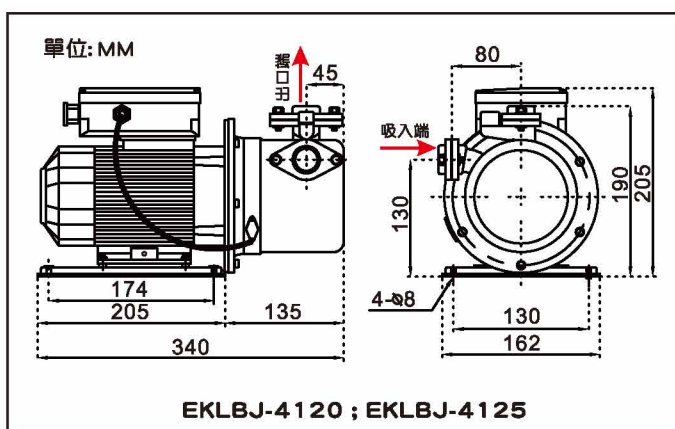

### ◎ 性能曲線

### ◎ 規格表

| 型號        | 馬力<br>HP | 出入口徑 |    | 極數<br>P | 相數<br>∅ | 電壓<br>V | 電流值<br>A | 標準揚程<br>M | 標準水量<br>LPM | 最高揚程<br>M | 最大水量<br>LPM | 淨重<br>KG |
|-----------|----------|------|----|---------|---------|---------|----------|-----------|-------------|-----------|-------------|----------|
|           |          | Inch | mm |         |         |         |          |           |             |           |             |          |
| EKLBJ4120 | 1/2      | 3/4" | 20 | 2       | 1       | 110;220 | 5.2/2.6  | 15        | 35          | 28        | 68          | 7.2      |
| EKLBJ4125 | 1/2      | 1"   | 25 | 2       | 1       | 110;220 | 5.2/2.6  | 15        | 35          | 28        | 68          | 7.2      |
| EKLBJ7125 | 1        | 1"   | 25 | 2       | 1       | 110;220 | 10.2/5.1 | 20        | 52          | 37        | 78          | 10.2     |

### ◎ 外型尺寸圖