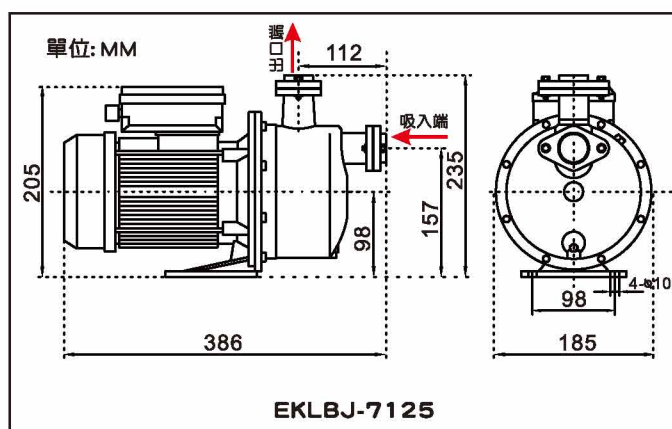

### ◎ 性能曲線

### ◎ 規格表

| 型號        | 馬力<br>HP | 出入口徑 |    | 極數<br>P | 相數<br>∅ | 電壓<br>V | 電流值<br>A | 標準揚程<br>M | 標準水量<br>LPM | 最高揚程<br>M | 最大水量<br>LPM | 淨重<br>KG |
|-----------|----------|------|----|---------|---------|---------|----------|-----------|-------------|-----------|-------------|----------|
|           |          | Inch | mm |         |         |         |          |           |             |           |             |          |
| EKLBJ4120 | 1/2      | 3/4" | 20 | 2       | 1       | 110;220 | 5.2/2.6  | 15        | 35          | 28        | 68          | 7.2      |
| EKLBJ4125 | 1/2      | 1"   | 25 | 2       | 1       | 110;220 | 5.2/2.6  | 15        | 35          | 28        | 68          | 7.2      |
| EKLBJ7125 | 1        | 1"   | 25 | 2       | 1       | 110;220 | 10.2/5.1 | 20        | 52          | 37        | 78          | 10.2     |

### ◎ 外型尺寸圖